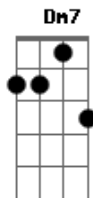

© ukulele-chords.com