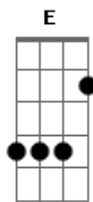

Bedibê - Exílio

Tom: E

m
Intro: Em Em7 G G

Am7 Dm7
Tem sabiá, Maracujá
C7 Dm7
Tem bicicleta. E a noite se aquieta
Em7
No interior

G
Caipira, calado com a dor
Am7 Dm7
Tem futebol, rachando no sol
C7 Dm7
Tem us mulek embolando num rap
Em7
No interior

G
Caipira, calado com a dor

C
Tempo passou
Em
Inocência com ele voou
G Am7
Do interior
Em Em EM C
Vida no mato

Em
Caipira Caipora Com a dor
G Am7
Do interior
Em Em EM C G
Vida no mato

Am7 Dm7
Tem acerola. Capim carambola
C7 Dm7
Tem o Pé de Mola. Moda de viola
Em7
No interior

G
Caipira, calado com a dor
Am7 Dm7
Tem crente e cristão. O luar do sertão
C7 Dm7
Tem a fonte da praça. Pierrô de pirraça
Em7
No interior

G
Caipira, calado com a dor

C
Tempo passou
Em
Inocência com ele voou
G Am7
Do interior
Em Em EM C
Vida no mato

Em
Caipira Caipora Com a dor
G Am7
Do interior
Em Em EM C G
Vida no mato

(Am7 Dm7 C7 Dm7 Em7 G)

C
Tempo passou
Em
Inocência com ele voou
G Am7
Do interior
Em Em EM C
Vida no mato

Em
Caipira Caipora Com a dor
G Am7
Do interior
Em Em EM C Em G Em C
Vida no mato

Acordes