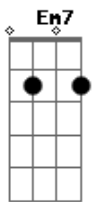

© ukulele-chords.com