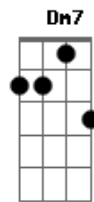

© ukulele-chords.com

© ukulele-chords.com