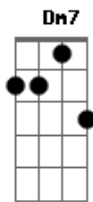

© ukulele-chords.com