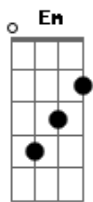

© ukulele-chords.com

© ukulele-chords.com