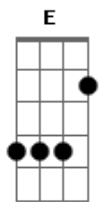

Bedibê - Exílio

Tom: E

m
Intro: Em Em7 G G

Am7 Dm7
Tem sabiá, Maracujá
C7 Dm7
Tem bicicleta. E a noite se aquieta
Em7
No interior

G
Caipira, calado com a dor
Am7 Dm7
Tem futebol, rachando no sol
C7 Dm7
Tem us mulek embolando num rap
Em7
No interior

G
Caipira, calado com a dor

C
Tempo passou
Em
Inocência com ele voou
G Am7
Do interior
Em Em EM C
Vida no mato

Em
Caipira Caipora Com a dor
G Am7
Do interior
Em Em EM C G
Vida no mato

Am7 Dm7
Tem acerola. Capim carambola
C7 Dm7
Tem o Pé de Mola. Moda de viola
Em7
No interior

G
Caipira, calado com a dor
Am7 Dm7
Tem crente e cristão. O luar do sertão
C7 Dm7
Tem a fonte da praça. Pierrô de pirraça
Em7
No interior

G
Caipira, calado com a dor

C
Tempo passou
Em
Inocência com ele voou
G Am7
Do interior
Em Em EM C
Vida no mato

Em
Caipira Caipora Com a dor
G Am7
Do interior
Em Em EM C G
Vida no mato

(Am7 Dm7 C7 Dm7 Em7 G)

C
Tempo passou
Em
Inocência com ele voou
G Am7
Do interior
Em Em EM C
Vida no mato

Em
Caipira Caipora Com a dor
G Am7
Do interior
Em Em EM C Em G Em C
Vida no mato

Acordes

© ukulele-chords.com