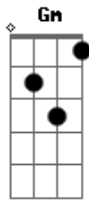

© ukulele-chords.com