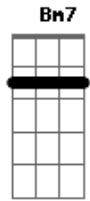

© ukulele-chords.com