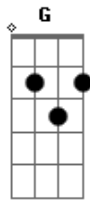

© ukulele-chords.com