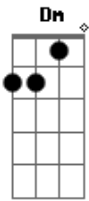

© ukulele-chords.com