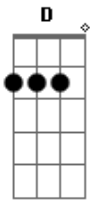

Bedibê - Esquina

Tom: C

^{Dm}
Bateu na seta que não deu
^D
passava um velho manco, devagar
^{Dm}
"o senhor tá bem? quanto doeu?" eu vi quanto sofreu
^D
e tinha muita conta pra pagar

^{Dm} ^D
Eis que de repente a gente vinha enlatada passa, para
^{Dm} ^D
fim do expediente nasce gente indo pro nada, calma
^D
não vou a lugar algum

^{Bm7} ^{C#m9-} ^D ^{Bm7} ^D ^G
parei pra ver a esquina em movimento

^D ^{Bm7}
Num vai e vem
^D
bebe pra acalmar
^G
liga pra alguém
^D
pede pra sambar

^{Bm7} ^D
batucada na mesa não vê porque parar e

^G
tinha uma vontade de danar

^D ^{Bm7}
Num vai e vem

^D
bebe pra acalmar

^G
liga pra alguém

^D
pede pra sambar

^{Bm7} ^D
batucada na mesa não vê porque parar e

^G ^{Gm}
tinha uma vontade pá danar

^{Dm} ^D

foi ver o sol raiar

^{Dm}
O camelô com dvd, "tá baratin"

^D
não tem sapato pra engraxar

^{Dm}
tem que se virar na condução, moto na contramão

^{Dm}
um tempo meio seco de rachar

^D ^{Bm7}
Num vai e vem

^D
bebe pra acalmar

^G
liga pra alguém

^D
pede pra sambar

^{Bm7} ^D
batucada na mesa não vê porque parar e

^G
tinha uma vontade de danar

^D ^{Bm7}
Num vai e vem

^D
bebe pra acalmar

^G
liga pra alguém

^D
pede pra sambar

^{Bm7} ^D
batucada na mesa não vê porque parar e

^G ^{Gm}
tinha uma vontade pá danar

^{Dm} ^D
foi ver o sol raiar

^{Dm} ^D

^{Dm} ^D
O camelô com dvd, "tá baratin. vê um cigarro? vê um cigarro?"
vê um cigarro?"

^{Dm} ^D
O velho manco, devagar "o senhor tá bem? o senhor tá bem? o
senhor tá bem?"...

^{Dm} ^D

^{Dm}

Acordes