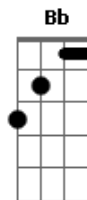

© ukulele-chords.com