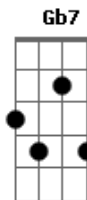

© ukulele-chords.com