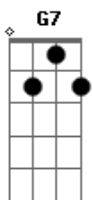

© ukulele-chords.com