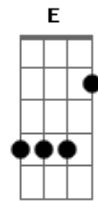

Bêca Arruda - Os quatro elementos

Tom: A

OBS.: a nota E7 no final de cada ciclo é desnecessária, use apenas quando for entrar o refrão, ou nos solos.
Intro: A Gbm D E (E7)

A Gbm D
Milhões de melodias no espaço
E A
E de oportunidades ao acaso
Gbm
Pensando melhor
D
Eu sei o que é viver
E E7
Mas isso só se completa com você

A, Gbm D E A Gbm D E
Iê, iê, iê, iê, iê, iê, iê...

A Gbm D
Várias madrugadas acordado

E A
Com medo do escuro e dos astros
Gbm
Pensando melhor
D
Eu penso em você
E A
Esperando um dia ti ter

A Gbm
Menina da terra
D
Menina do ar
E
Menina do vento
A Gbm D E
Menina do mar

A Gbm D
Deixa nos teus braços me consolar
E A Gbm D E
Deixa nos teus braços me consolar

Acordes

© ukulele-chords.com

© ukulele-chords.com

© ukulele-chords.com

© ukulele-chords.com

© ukulele-chords.com