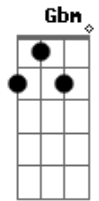

# Bêca Arruda - Os quatro elementos

Tom: A

OBS.: a nota E7 no final de cada ciclo é desnecessária, use apenas quando for entrar o refrão, ou nos solos.  
Intro: A Gbm D E (E7)

A Gbm D  
Milhões de melodias no espaço  
E A  
E de oportunidades ao acaso  
Gbm  
Pensando melhor  
D  
Eu sei o que é viver  
E E7  
Mas isso só se completa com você

A Gbm  
Menina da terra  
D  
Menina do ar  
E  
Menina do vento  
A Gbm D E  
Menina do mar

A Gbm D  
Deixa nos teus braços me consolar  
E A Gbm D E  
Deixa nos teus braços me consolar