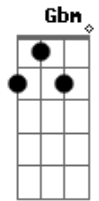

Bêca Arruda - Os quatro elementos

Tom: A

OBS.: a nota E7 no final de cada ciclo é desnecessária, use apenas quando for entrar o refrão, ou nos solos.
Intro: A Gbm D E (E7)

A Gbm D
Milhões de melodias no espaço
E A
E de oportunidades ao acaso
Gbm
Pensando melhor
D
Eu sei o que é viver
E E7
Mas isso só se completa com você

A, Gbm D E A Gbm D E
Iê, iê, iê, iê, iê, iê, iê...

A Gbm D
Várias madrugadas acordado

E A
Com medo do escuro e dos astros
Gbm
Pensando melhor
D
Eu penso em você
E A
Esperando um dia ti ter

A Gbm
Menina da terra
D
Menina do ar
E
Menina do vento
A Gbm D E
Menina do mar

A Gbm D
Deixa nos teus braços me consolar
E A Gbm D E
Deixa nos teus braços me consolar

Acordes

© ukulele-chords.com

© ukulele-chords.com

© ukulele-chords.com

© ukulele-chords.com

© ukulele-chords.com