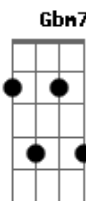

© ukulele-chords.com