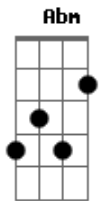

Bêca Arruda - Always Together

Tom: E

(1ª parte)

A
Tudo começou quando eu nasci
B
Foi no centro de São Paulo não foi no Morumbi
Abm Abm
Cercado de carros por todos os lados
Dbm Ab4
De executivos e desempregados
A
Mulheres bonitas, mulheres sem graça
B
Eu já nasci respirando fumaça
Abm Abm Dbm Ab4
E fui pra casa aprender a primeira lição
A
Que para conseguir alguma coisa por aqui
B
É preciso ter dinheiro e saber se vestir
Abm Abm
Ter um bom vocabulário e sempre seguir
Dbm Ab4
O poder judiciária e as leis desse país
A B
É por isso que eu canto, por mim e por vocês
Abm Abm Dbm Ab4
Cantamos todos juntos de uma só vez...

(refrão)

A B B Abm7 B Dbm Ab4
Always together, living together, living on my own

(2ª parte = mesma coisa da primeira parte, mesmos acordes, ritmo e batida)

E nós nos informamos rádio, tv, jornal
Internet, revistas e achamos legal
Viver para sempre nesse mundo artificial

A B B Abm7 B Dbm Ab4
Always together, living together, living on my own
E quem quiser que venha comigo vamos mudar o mundo
E ficar todos unidos, num objetivo comum e diferente desse aqui
Onde o amor e paz possam sempre existir
E a felicidade possa surgir com igualdade para todos nós
Que seja assim até o fim

A B B Abm7 B Dbm Ab4
Always together, living together, livin own my own.....

A B Abm Abm Dbm Ab4
Always together, living together, livin own my own.....

Acordes

© ukulele-chords.com

© ukulele-chords.com

© ukulele-chords.com