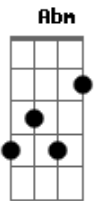

Bêca Arruda - Always Together

Tom: E

(1ª parte)

A
Tudo começou quando eu nasci
B
Foi no centro de São Paulo não foi no Morumbi
Abm Abm
Cercado de carros por todos os lados
Dbm Ab4
De executivos e desempregados
A
Mulheres bonitas, mulheres sem graça
B
Eu já nasci respirando fumaça
Abm Abm Dbm Ab4
E fui pra casa aprender a primeira lição
A
Que para conseguir alguma coisa por aqui
B
É preciso ter dinheiro e saber se vestir
Abm Abm
Ter um bom vocabulário e sempre seguir
Dbm Ab4
O poder judiciária e as leis desse país
A B
É por isso que eu canto, por mim e por vocês
Abm Abm Dbm Ab4
Cantamos todos juntos de uma só vez...

(refrão)

A B B Abm7 B Dbm Ab4
Always together, living together, living on my own

(2ª parte = mesma coisa da primeira parte, mesmos acordes, ritmo e batida)

E nós nos informamos rádio, tv, jornal
Internet, revistas e achamos legal
Viver para sempre nesse mundo artificial

A B B Abm7 B Dbm Ab4
Always together, living together, living on my own
E quem quiser que venha comigo vamos mudar o mundo
E ficar todos unidos, num objetivo comum e diferente desse aqui
Onde o amor e paz possam sempre existir
E a felicidade possa surgir com igualdade para todos nós
Que seja assim até o fim

A B B Abm7 B Dbm Ab4
Always together, living together, livin own my own.....

A B Abm Abm Dbm Ab4
Always together, living together, livin own my own.....

Acordes

© ukulele-chords.com

© ukulele-chords.com

© ukulele-chords.com