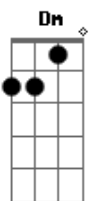

© ukulele-chords.com