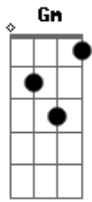

Bêca Arruda - Algum Dia

Tom: F

(Dm Gm Am Dm)

Algum dia vamos encontrar
Um lugar melhor pra se viver
Um lugar em que as pessoas possam morar
E não precisem mais sofrer

Longe dessa selva de pedras
Paredes que encobrem o Sol
Bem perto de uma floresta
Onde os pássaros cantem ao redor

Gm Am
Algum dia o mundo vai mostrar
Gm Am Dm
A verdade que nos fez parar aqui
Gm Am
Algum dia o mundo vai mostrar
Gm Am Dm
A verdade que nos fez parar aqui

Acordes

© ukulele-chords.com

© ukulele-chords.com