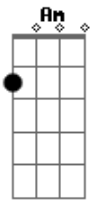

© ukulele-chords.com