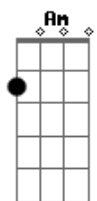

© ukulele-chords.com