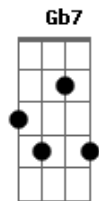

© ukulele-chords.com