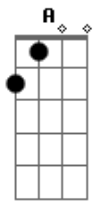

Bebeco Garcia - Me Chamam Curto Circuito

Tom: **A**
Intro: **A7**

A7
Alta voltagem
Eu ligo o motor
Na minha espaço-nave
No meu amplificador

Soltando **E** faíscas
Não sinto frio nem **A7** calor

A7
To sempre em ponto de bala
Ao seu inteiro dispor
Eu tô aí na parada

Se preciso for

Não tenho medo de nada **E**
Eu sou o terror **A**

Só pra manter o mito **D**

Na madrugada eu faço a minha ronda **A**
Me chamam Curto Circuito **D**

Eu gosto de curtir a onda **E**

[Solo] **A D A D E A7**

Acordes

© ukulele-chords.com