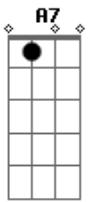

© ukulele-chords.com