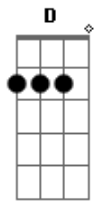

© ukulele-chords.com