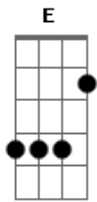

© ukulele-chords.com