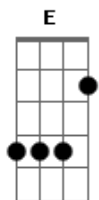

Bebeco Garcia - Amor Difícil

tom:

E

E

Você some na distância, pensa que está tudo certo
Na hora em que a barra pesa você nunca está por perto

A

E

Se você permitisse, eu te daria o céu

B7 A7

E

Amor difícil, você está sendo cruel

E

Este seu comportamento só me deixa na saudade
Pra se perder por aí, coisas da sua vaidade

A

E

Eu não desisto, vou provar seu coquetel

B7 A7

E

Amor difícil, você está sendo cruel

E

Seu olhar é de papel, vai enganar seu sentimento
Fecha na sua intenção palavras que às vezes invento

A

E

Não pode ser você, um gosto amargo de fel

B7 A7

Amor difícil, você está sendo cruel

E

Este seu comportamento só me deixa na saudade
Pra se perder por aí, coisas da sua vaidade

A

E

Eu não desisto, vou provar seu coquetel

B7 A7

Amor difícil, você está sendo cruel

E

Seu olhar é de papel, vai enganar seu sentimento
Fecha na sua intenção palavras que às vezes invento

A

Não pode ser você, um gosto amargo de fel

B7 A7

Amor difícil, você está sendo cruel

Acordes

© ukulele-chords.com