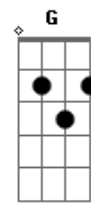

© ukulele-chords.com