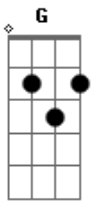

Bebados Habilidosos - Perdedor

tom:

G

G C D

Derramei o meu pranto

G C D

Na pia do banheiro

G C D
Dei um gole de whisky pro santo

G C D
O resto eu dei pra mim mesmo

G C D
Garçom me dá mais uma dose

G C D
Dessa cachaça aí pra mim

C
Que eu sou o rei da dor!

D
Eu sou um perdedor

G C D

A minha vida tá se apagando

G C D
Como um cigarro esquecido num cinzeiro

G C D
Meu contra-cheque vive me lembrando

G C D
Que eu preciso, muito, de dinheiro

G C D
Oohh baby, Oh baby

G
Eu sonho ver você voltando

C D
Entrando por aquela porta

G
Mas agora invés da porta

C D
Você tão longe de

G C D
Mim e eu tão perto desse

G C D
Gim

Acordes

© ukulele-chords.com