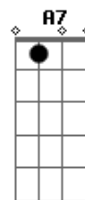

© ukulele-chords.com