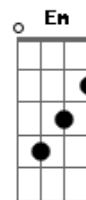

© ukulele-chords.com