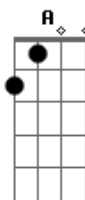

© ukulele-chords.com