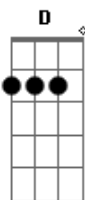

© ukulele-chords.com