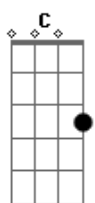

© ukulele-chords.com

© ukulele-chords.com