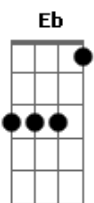

© ukulele-chords.com