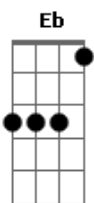

© ukulele-chords.com