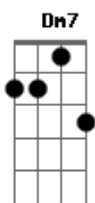

© ukulele-chords.com