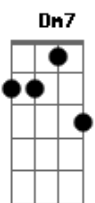

© ukulele-chords.com