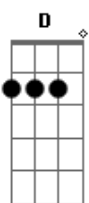

© ukulele-chords.com