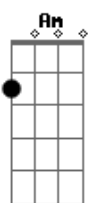

© ukulele-chords.com