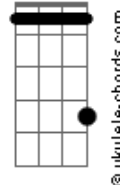

Bê Rohlfs - Fiquei Preso Em Você

tom:

Intro: Gb Gb7M Ebm Abadd9

[Primeira Parte]

Gb
Eu quero demais, eu quero um pouco
Gb7M
Eu quero é saber se será como o outro
Ebm
Mas eu quero te ver, eu quero sentir
Abadd9
Você aqui, comigo
Gb
Eu quero te ver com o tempo que sobra
Gb7M
Hora eu fujo pra longe e sinto sua falta
Ebm
Hora eu saio da cama e fujo praí
Abadd9
Pra te ter assim, comigo

[Pré-Refrão]

Acordes

Gb7M

G7M

Gb

Ebm

Bb7

A

Db

D

Abadd9

Eadd9

G7M Eadd9 Bm7

Deu pra ver, metades de mim

A Db Gb
Distante_____s

A Db Gb
Dispersa_____s