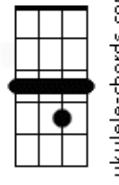

Bê Rohlfs - Fiquei Preso Em Você

tom:

Intro: Gb Gb7M Ebm Abadd9

[Primeira Parte]

Gb
Eu quero demais, eu quero um pouco
Gb7M
Eu quero é saber se será como o outro
Ebm
Mas eu quero te ver, eu quero sentir
Abadd9
Você aqui, comigo
Gb
Eu quero te ver com o tempo que sobra
Gb7M
Hora eu fujo pra longe e sinto sua falta
Ebm
Hora eu saio da cama e fujo praí
Abadd9
Pra te ter assim, comigo

[Pré-Refrão]

Acordes

Gb7M

G7M

Gb

Ebm

Bm7

A

Db

D

Abadd9

Eadd9

G7M Eadd9 Bm7

Deu pra ver, metades de mim

A Db Gb
Distante_____s

A Db Gb
Dispersa_____s

A Db Gb

Intantes

A Db Gb
Diante d__e nós

[Refrão]

G7M Eadd9

Deu pra ver, pedaços de mim

D A
Tentando encontrar razão pra ser mais feliz

G7M Eadd9
E pode ser, que seja assim

D A
Pedaços de mim, presos em você

[Final] G7M Eadd9 D A