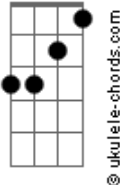

Bê Rohlfs - Fiquei Preso Em Você

tom:

Intro: Gb Gb7M Ebm Abadd9

[Primeira Parte]

Gb
Eu quero demais, eu quero um pouco
Gb7M
Eu quero é saber se será como o outro
Ebm
Mas eu quero te ver, eu quero sentir
Abadd9
Você aqui, comigo
Gb
Eu quero te ver com o tempo que sobra
Gb7M
Hora eu fujo pra longe e sinto sua falta
Ebm
Hora eu saio da cama e fujo praí
Abadd9
Pra te ter assim, comigo

[Pré-Refrão]

Acordes

Gb7M

G7M

Gb

Ebm

Bm7

A

Db

D

Abadd9

Eadd9

G7M Eadd9 Bm7

Deu pra ver, metades de mim

A Db Gb
Distante_____s

A Db Gb
Dispersa_____s