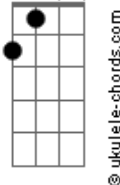

Bê Rohlfs - Fiquei Preso Em Você

tom:

Intro: Gb Gb7M Ebm Abadd9

[Primeira Parte]

Gb
Eu quero demais, eu quero um pouco
Gb7M
Eu quero é saber se será como o outro
Ebm
Mas eu quero te ver, eu quero sentir
Abadd9
Você aqui, comigo
Gb
Eu quero te ver com o tempo que sobra
Gb7M
Hora eu fujo pra longe e sinto sua falta
Ebm
Hora eu saio da cama e fujo praí
Abadd9
Pra te ter assim, comigo

[Pré-Refrão]

Acordes

Gb7M

G7M

Gb

Ebm

Bm7

A

Db

D

Abadd9

Eadd9

G7M Eadd9 Bm7

Deu pra ver, metades de mim

A Db Gb
Distante_____s

A Db Gb
Dispersa_____s