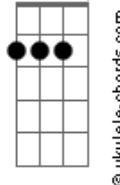

Bê Rohlfs - Fiquei Preso Em Você

tom:

Intro: Gb Gb7M Ebm Abadd9

[Primeira Parte]

Gb
Eu quero demais, eu quero um pouco
Gb7M
Eu quero é saber se será como o outro
Ebm
Mas eu quero te ver, eu quero sentir
Abadd9
Você aqui, comigo
Gb
Eu quero te ver com o tempo que sobra
Gb7M
Hora eu fujo pra longe e sinto sua falta
Ebm
Hora eu saio da cama e fujo praí
Abadd9
Pra te ter assim, comigo

[Pré-Refrão]

Acordes

Gb7M

G7M

Gb

Ebm

Bm7

A

Db

D

Abadd9

Eadd9

G7M Eadd9 Bm7

Deu pra ver, metades de mim

A Db Gb
Distante_____s

A Db Gb
Dispersa_____s