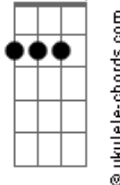

Bê Rohlfs - Fiquei Preso Em Você

tom:

Intro: Gb Gb7M Ebm Abadd9

[Primeira Parte]

Gb
Eu quero demais, eu quero um pouco
Gb7M
Eu quero é saber se será como o outro
Ebm
Mas eu quero te ver, eu quero sentir
Abadd9
Você aqui, comigo
Gb
Eu quero te ver com o tempo que sobra
Gb7M
Hora eu fujo pra longe e sinto sua falta
Ebm
Hora eu saio da cama e fujo praí
Abadd9
Pra te ter assim, comigo

[Pré-Refrão]

Acordes

Gb7M

G7M

Gb

Ebm

Bb7

A

Db

D

Abadd9

Eadd9

G7M Eadd9 Bm7

Deu pra ver, metades de mim

A Db Gb
Distante_____s

A Db Gb
Dispersa_____s