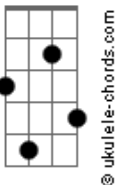

Bê Rohlfs - Fiquei Preso Em Você

tom:

Intro: Gb Gb7M Ebm Abadd9

[Primeira Parte]

Gb
Eu quero demais, eu quero um pouco
Gb7M
Eu quero é saber se será como o outro
Ebm
Mas eu quero te ver, eu quero sentir
Abadd9
Você aqui, comigo
Gb
Eu quero te ver com o tempo que sobra
Gb7M
Hora eu fujo pra longe e sinto sua falta
Ebm
Hora eu saio da cama e fujo praí
Abadd9
Pra te ter assim, comigo

[Pré-Refrão]

Acordes

Gb7M

G7M

Gb

Ebm

Bb7

A