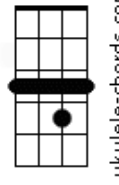

Bê Rohlfs - Fiquei Preso Em Você

tom:

Intro: Gb Gb7M Ebm Abadd9

[Primeira Parte]

Gb
Eu quero demais, eu quero um pouco
Gb7M
Eu quero é saber se será como o outro
Ebm
Mas eu quero te ver, eu quero sentir
Abadd9
Você aqui, comigo
Gb
Eu quero te ver com o tempo que sobra
Gb7M
Hora eu fujo pra longe e sinto sua falta
Ebm
Hora eu saio da cama e fujo praí
Abadd9
Pra te ter assim, comigo

[Pré-Refrão]

Acordes

Gb7M

G7M

Gb

Ebm

Bb7

A

Db

D

Abadd9

Eadd9

G7M Eadd9 Bm7

Deu pra ver, metades de mim

A Db Gb
Distante_____s

A Db Gb
Dispersa_____s

A Db Gb

Intantes

A Db Gb
Diante d__e nós

[Refrão]

G7M Eadd9

Deu pra ver, pedaços de mim

D A
Tentando encontrar razão pra ser mais feliz

G7M Eadd9
E pode ser, que seja assim

D A
Pedaços de mim, presos em você

[Final] G7M Eadd9 D A