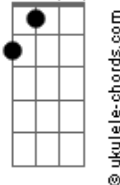

Bê Rohlfs - Fiquei Preso Em Você

tom:

Intro: Gb Gb7M Ebm Abadd9

[Primeira Parte]

Gb
Eu quero demais, eu quero um pouco
Gb7M
Eu quero é saber se será como o outro
Ebm
Mas eu quero te ver, eu quero sentir
Abadd9
Você aqui, comigo
Gb
Eu quero te ver com o tempo que sobra
Gb7M
Hora eu fujo pra longe e sinto sua falta
Ebm
Hora eu saio da cama e fujo praí
Abadd9
Pra te ter assim, comigo

[Pré-Refrão]

Acordes

Gb7M

G7M

Gb

Ebm

Bb7

A

Db

D

Abadd9

Eadd9

G7M Eadd9 Bm7

Deu pra ver, metades de mim

A Db Gb
Distante_____s

A Db Gb
Dispersa_____s