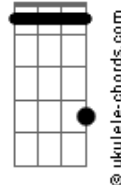

Bê Rohlfs - Fiquei Preso Em Você

tom:

Intro: Gb Gb7M Ebm Abadd9

[Primeira Parte]

Gb
Eu quero demais, eu quero um pouco
Gb7M
Eu quero é saber se será como o outro
Ebm
Mas eu quero te ver, eu quero sentir
Abadd9
Você aqui, comigo
Gb
Eu quero te ver com o tempo que sobra
Gb7M
Hora eu fujo pra longe e sinto sua falta
Ebm
Hora eu saio da cama e fujo praí
Abadd9
Pra te ter assim, comigo

[Pré-Refrão]

Acordes

Gb7M

G7M

Gb

Ebm

Bm7

A

Db

D

Abadd9

Eadd9

G7M Eadd9 Bm7

Deu pra ver, metades de mim

A Db Gb
Distante_____s

A Db Gb
Dispersa_____s