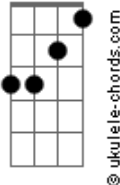

Bê Rohlfs - Fiquei Preso Em Você

tom:

Intro: Gb Gb7M Ebm Abadd9

[Primeira Parte]

Gb
Eu quero demais, eu quero um pouco
Gb7M
Eu quero é saber se será como o outro
Ebm
Mas eu quero te ver, eu quero sentir
Abadd9
Você aqui, comigo
Gb
Eu quero te ver com o tempo que sobra
Gb7M
Hora eu fujo pra longe e sinto sua falta
Ebm
Hora eu saio da cama e fujo praí
Abadd9
Pra te ter assim, comigo

[Pré-Refrão]

Acordes

Gb7M

G7M

Gb

Ebm

Bb7

A

Db

D

Abadd9

Eadd9

G7M Eadd9 Bm7

Deu pra ver, metades de mim

A Db Gb
Distante_____s

A Db Gb
Dispersa_____s