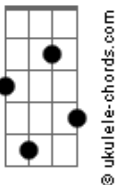

Bê Rohlfs - Fiquei Preso Em Você

tom:

Intro: Gb Gb7M Ebm Abadd9

[Primeira Parte]

Gb
Eu quero demais, eu quero um pouco
Gb7M
Eu quero é saber se será como o outro
Ebm
Mas eu quero te ver, eu quero sentir
Abadd9
Você aqui, comigo
Gb
Eu quero te ver com o tempo que sobra
Gb7M
Hora eu fujo pra longe e sinto sua falta
Ebm
Hora eu saio da cama e fujo praí
Abadd9
Pra te ter assim, comigo

[Pré-Refrão]

Acordes

Gb7M

G7M

Gb

Ebm

Bm7

A