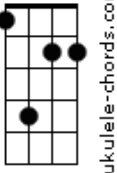

Bê Rohlfs - Fiquei Preso Em Você

tom:

Intro: Gb Gb7M Ebm Abadd9

[Primeira Parte]

Gb
Eu quero demais, eu quero um pouco
Gb7M
Eu quero é saber se será como o outro
Ebm
Mas eu quero te ver, eu quero sentir
Abadd9
Você aqui, comigo
Gb
Eu quero te ver com o tempo que sobra
Gb7M
Hora eu fujo pra longe e sinto sua falta
Ebm
Hora eu saio da cama e fujo praí
Abadd9
Pra te ter assim, comigo

Db

D

Abadd9

Eadd9

G7M Eadd9 Bm7

Deu pra ver, metades de mim

A Db Gb
Distante_____s

A Db Gb
Dispersa_____s