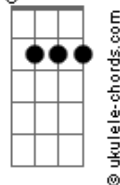

Bê Rohlfs - Fiquei Preso Em Você

tom:

Intro: Gb Gb7M Ebm Abadd9

[Primeira Parte]

Gb
Eu quero demais, eu quero um pouco
Gb7M
Eu quero é saber se será como o outro
Ebm
Mas eu quero te ver, eu quero sentir
Abadd9
Você aqui, comigo
Gb
Eu quero te ver com o tempo que sobra
Gb7M
Hora eu fujo pra longe e sinto sua falta
Ebm
Hora eu saio da cama e fujo praí
Abadd9
Pra te ter assim, comigo

[Pré-Refrão]

Acordes

Gb7M

G7M

Gb

Ebm

Bb7

A

Db

D

Abadd9

Eadd9

G7M Eadd9 Bm7

Deu pra ver, metades de mim

A Db Gb
Distante_____s

A Db Gb
Dispersa_____s

A Db Gb

Intantes

A Db Gb
Diante d__e nós

[Refrão]

G7M Eadd9

Deu pra ver, pedaços de mim

D A
Tentando encontrar razão pra ser mais feliz

G7M Eadd9
E pode ser, que seja assim

D A
Pedaços de mim, presos em você

[Final] G7M Eadd9 D A