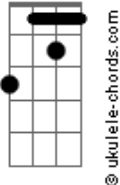

Bê Rohlfs - Fiquei Preso Em Você

tom:

Intro: Gb Gb7M Ebm Abadd9

[Primeira Parte]

Gb
Eu quero demais, eu quero um pouco
Gb7M
Eu quero é saber se será como o outro
Ebm
Mas eu quero te ver, eu quero sentir
Abadd9
Você aqui, comigo
Gb
Eu quero te ver com o tempo que sobra
Gb7M
Hora eu fujo pra longe e sinto sua falta
Ebm
Hora eu saio da cama e fujo praí
Abadd9
Pra te ter assim, comigo

[Pré-Refrão]

Acordes

Gb7M

G7M

Gb

Ebm

Bb7

A

Db

D

Abadd9

Eadd9

G7M Eadd9 Bm7

Deu pra ver, metades de mim

A Db Gb
Distante_____s

A Db Gb
Dispersa_____s