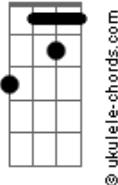

Bê Rohlfs - Fiquei Preso Em Você

tom:

Intro: Gb Gb7M Ebm Abadd9

[Primeira Parte]

Gb
Eu quero demais, eu quero um pouco
Gb7M
Eu quero é saber se será como o outro
Ebm
Mas eu quero te ver, eu quero sentir
Abadd9
Você aqui, comigo
Gb
Eu quero te ver com o tempo que sobra
Gb7M
Hora eu fujo pra longe e sinto sua falta
Ebm
Hora eu saio da cama e fujo praí
Abadd9
Pra te ter assim, comigo

[Pré-Refrão]

Acordes

Gb7M

G7M

Gb

Ebm

Bm7

A

Db

D

Abadd9

Eadd9

G7M Eadd9 Bm7

Deu pra ver, metades de mim

A Db Gb
Distante_____s

A Db Gb
Dispersa_____s