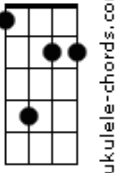

Bê Rohlfs - Fiquei Preso Em Você

tom:

Intro: Gb Gb7M Ebm Abadd9

[Primeira Parte]

Gb
Eu quero demais, eu quero um pouco
Gb7M
Eu quero é saber se será como o outro
Ebm
Mas eu quero te ver, eu quero sentir
Abadd9
Você aqui, comigo
Gb
Eu quero te ver com o tempo que sobra
Gb7M
Hora eu fujo pra longe e sinto sua falta
Ebm
Hora eu saio da cama e fujo praí
Abadd9
Pra te ter assim, comigo

[Pré-Refrão]

Acordes

Gb7M

G7M

Gb

Ebm

Bb7

A

Db

D

Abadd9

Eadd9

G7M Eadd9 Bm7

Deu pra ver, metades de mim

A Db Gb
Distante_____s

A Db Gb
Dispersa_____s