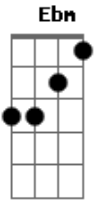

© ukulele-chords.com