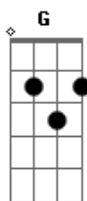

Bd Entre Amigos - O Escudo (Versión)

tom:

Intro: **G** **Gadd9** **Am** **Dadd9** **Gadd9** **G** **Gadd9**

Por toda minha vida, ó Senhor te louvarei, pois meu

Fôlego é a tua vida e nunca me cansarei

Posso ouvir a tua voz é mais doce do que o mel, que me

Tira desta cova, e me leva até o céu. Já vi fogo e

Terremoto, vento forte que passou, já vivi tantos

Perigos, mas tua voz me acalmou, tu das ordem as

G **Am**
Estrelas, e ao mar os seus limites, eu me sinto tão

Dadd9 **D** **D** **G** **G** **G**
Seguro no teu colo ó altissimo

Em **Bm** **C** **Dadd9**
Não ha ferrolhos, nem portas, que se fechem diante da tua

Gadd9 **D** **Em** **Bm** **C** **D**
Voz, não há doenças, nem culpas, que fiquem de pé diante

Gadd9 **D** **Em** **Bm** **C** **Dadd9**
De nós e a tempestade se acalma na voz daquele que tudo

Gadd9 **Em** **Bm** **C** **D**
Criouu, pois sua palavra é pura, escudo para os que nele

G
Crêem

[Solo] **Em** **Bm** **C** **D** **G**

Acordes