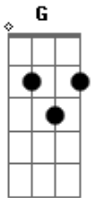

Bd Entre Amigos - O Escudo (Versión)

tom:

Intro: **G** **Gadd9** **Am** **Dadd9** **Gadd9** **G** **Gadd9**

Por toda minha vida, ó Senhor te louvarei, pois meu

Fôlego é a tua vida e nunca me cansarei

Posso ouvir a tua voz é mais doce do que o mel, que me

Tira desta cova, e me leva até o céu. Já vi fogo e

Terremoto, vento forte que passou, já vivi tantos

Perigos, mas tua voz me acalmou, tu das ordem as

G **Am**
Estrelas, e ao mar os seus limites, eu me sinto tão

Dadd9 **D** **D** **G** **G** **G**
Seguro no teu colo ó altissimo

Em **Bm** **C** **Dadd9**
Não ha ferrolhos, nem portas, que se fechem diante da tua

Gadd9 **D** **Em** **Bm** **C** **D**
Voz, não há doenças, nem culpas, que fiquem de pé diante

Gadd9 **D** **Em** **Bm** **C** **Dadd9**
De nós e a tempestade se acalma na voz daquele que tudo

Gadd9 **Em** **Bm** **C** **D**
Criouu, pois sua palavra é pura, escudo para os que nele

G
Crêem

[Solo] **Em** **Bm** **C** **D** **G**

Acordes

© ukulele-chords.com