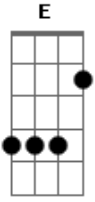

© ukulele-chords.com