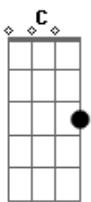

Bazar Pamplona - Nuvens Carregadas

Tom: C

Intro: Am Abm6

Am Abm6 Am Abm6
Com os pés nas costas,
Am Abm6

G7
eu ouço o meu blues porque é azul o céu
C F7

Eu canto assim
E7

Abm6 Am Abm6
Eu falo do que eu posso duvidar

Am Abm6 Am Abm6
Atrás das portas,
Am Abm6

G7
eu traço os meus planos pra você fugir
C F7

feito um passarinho
E7 Am Abm6
Am Abm6
Escolha o caminho, é livre o ar

D C Am Am
Mas não me espere pra jantar
F7 E7

O vento traz
Am D7 Am D7
as nuvens carregadas,
F7 E7 Am
e o mundo parece desabar

Acordes

© ukulele-chords.com