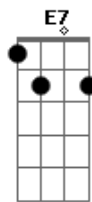

Am Abm6 Am Abm6
Atrás das portas,
Am Abm6

G7
eu traço os meus planos pra você fugir
C F7

feito um passarinho
E7 Am Abm6
Am Abm6
Escolha o caminho, é livre o ar

D C Am Am
Mas não me espere pra jantar
F7 E7

O vento traz
Am D7 Am D7
as nuvens carregadas,
F7 E7 Am
e o mundo parece desabar

Acordes

© ukulele-chords.com

© ukulele-chords.com

© ukulele-chords.com

© ukulele-chords.com

© ukulele-chords.com

© ukulele-chords.com