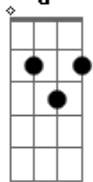

Bazar Pamplona - Fim da Linha

tom:

G

"É o fim da linha"
Grita o pastor na praça da Sé
Ouve a ladainha
Fingindo a dor de quem tem fé
Ele quer
Se afastar
Mas espreira
Ele não pensa em morrer
O fim se aproxima
A luz do Sol se apagará
Ele subestima
A hecatombe que virá
Ele está
Fora do ar
Mas suspeita
Do que pode acontecer

Ele corre na certeza do que quer e antes que anoiteça ele vai te ver
Faz juras, abraça e beija e torce pra que amanheça pra ele

viver

Não há saída
Ele não sabe desatar o nó
De tudo ele duvida
Em meio à multidão ele se sente só
Haverá
Solução
Pro dilema?
Ele não pensa em morrer
Do largo dos Aflitos
Ele já não sabe pra onde ir
Lembra do cantor maldito
Da felicidade que vai cair
Sobre nós
Ouve a voz
Como um lema
Ele não pode se esconder
Ele corre na certeza do que quer e antes que anoiteça ele vai te ver
Faz juras, abraça e beija e torce pra que amanheça pra ele viver

Acordes

G