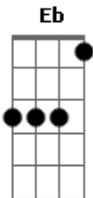

© ukulele-chords.com