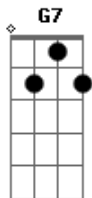

© ukulele-chords.com