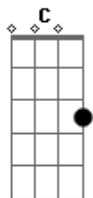

Bazar Pamplona - Cálculo Das Diferenças

tom:

C

Intro: C Eb

C
Tudo eu peso
Calculo e meço

G
Meu amor é maior que o teu
Mesmo com tudo o que aconteceu

C
Se faça um traço
Uso régua e compasso

G
Noves fora meu amor é maior
Equação que se sabe de cor

G G7 G G C G
Sem tirar nem pôr eu fui teu

C G
Mas não posso, eu não posso

C
Mais querer

(C Eb)

C
Divido, não somo
Perco o meu sono

G
Meu coração é maior que o teu
Tanta lembrança que parece museu

Acordes

© ukulele-chords.com