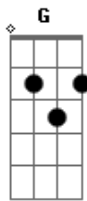

Bazar Pamplona - Abaixo-Assinado

tom:

G

Intro: D Bm Em A Bb

D

Minha voz

Bm

Viaja em ondas

Em

Eu canto em Tóquio

A

Bb

D

Peço pro Paco um pouco mais

Bm

De paciência

Em

A Bb

Se desafino assino embaixo

D

Desta canção

Acordes

© ukulele-chords.com

© ukulele-chords.com