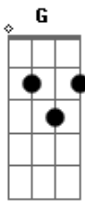

Bazar Pamplona - Abaixo-Assinado

tom:

G

Intro: D Bm Em A Bb

D

Minha voz

Bm

Viaja em ondas

Em

Eu canto em Tóquio

A

Bb

D

Peço pro Paco um pouco mais

Bm

De paciência

Em

A Bb

Se desafino assino embaixo

D

Desta canção

Acordes

© ukulele-chords.com

© ukulele-chords.com