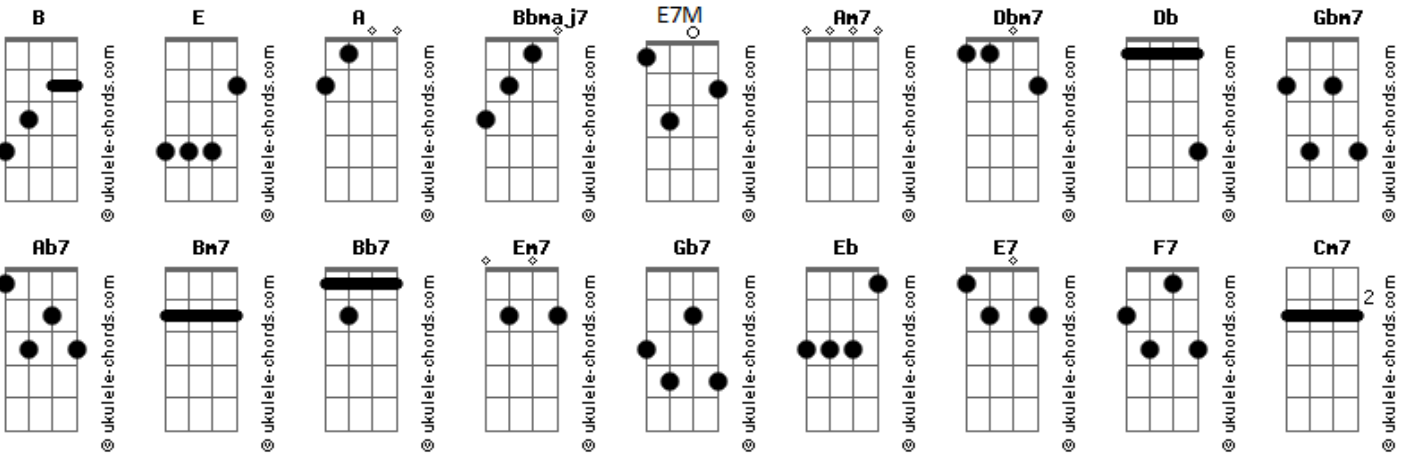

Bauzinho - Fiel

tom:
E

Intro: B

Eadd9 Am7
Vendido como escravo pelos próprios irmãos
Eadd9 Am7
Puseram-lhe correntes lhe apertaram com grilhões
Dbm7 Db
Foram maus momentos
Gbm7 B E Am7
Mas, nada corrompeu seu coração!

[Pré- Refrão]

Eadd9
De filho acaalentado
Am7
A um preso sem razão
Eadd9 Am7
José então passava pela escola da aflição

G#7M Dbm7
Foram maus momentos
Gbm7 E A E
Mas nada corrompeu seu coração!

Gbm7 E E
Nada corrompeu seu coração

[Refrão]

Aadd9 Ab7
Fiel em toda circunstância

Dbm7 Bm7
Fiel, não importa a prova

Bb7 A Aadd9 E
Se mantenha fiel!

Gbm7 Em7
Vida eterna Deus dará ao vencedor!
Eadd9 Aadd9 E Dbm7
Vida eterna Deus dará ao vencedor!

[Pré- Refrão]

Eadd9
Está sobre a tua vida o Senhor
Am7
Com Sua mão!

Acordes

Eadd9 Am7
Entrega e confia, Deus trará a solução!
G#7M Dbm7
Mesmo em maus momentos
E A E Aadd9
Conserva puro o teu coração!
Eadd9
O dia está chegando e vem com ele o
Gbm7
Galardão