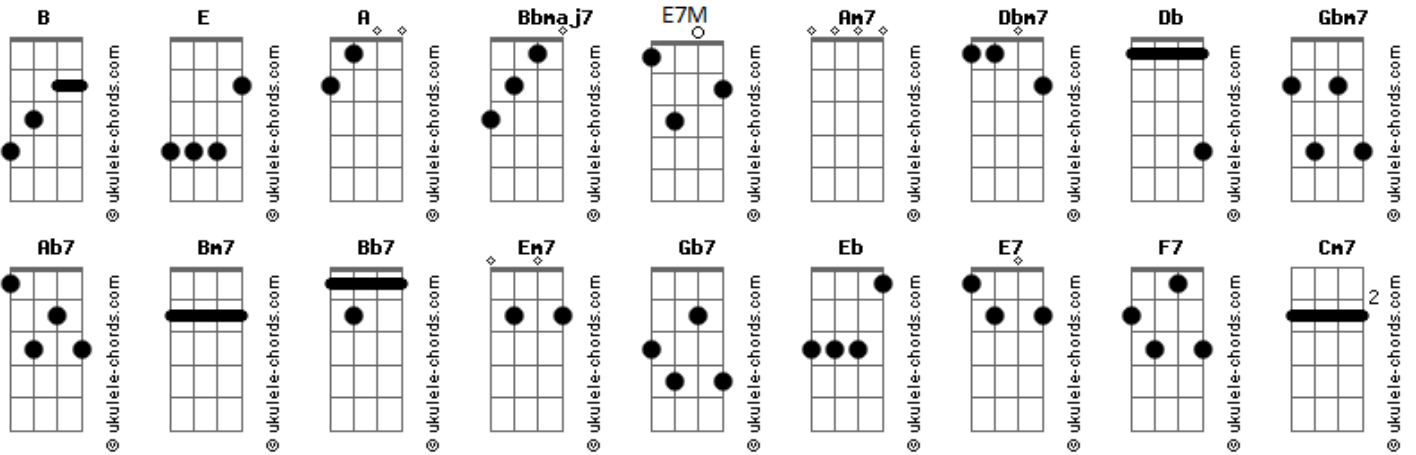

Bauzinho - Fiel

tom:
E

Intro: B

Eadd9 Am7
Vendido como escravo pelos próprios irmãos
Eadd9 Am7
Puseram-lhe correntes lhe apertaram com grilhões
Dbm7 Db
Foram maus momentos
Gbm7 B E Am7
Mas, nada corrompeu seu coração!

[Pré- Refrão]

Eadd9
De filho acaalentado
Am7
A um preso sem razão
Eadd9 Am7
José então passava pela escola da aflição

G#7M Dbm7
Foram maus momentos
Gbm7 E A E
Mas nada corrompeu seu coração!

Gbm7 E E
Nada corrompeu seu coração

[Refrão]

Aadd9 Ab7
Fiel em toda circunstância

Dbm7 Bm7
Fiel, não importa a prova

Bb7 A Aadd9 E
Se mantenha fiel!

Gbm7 Em7
Vida eterna Deus dará ao vencedor!
Eadd9 Aadd9 E Dbm7
Vida eterna Deus dará ao vencedor!

[Pré- Refrão]

Eadd9
Está sobre a tua vida o Senhor
Am7
Com Sua mão!

Acordes

Eadd9 Am7
Entrega e confia, Deus trará a solução!
G#7M Dbm7
Mesmo em maus momentos
E A E Aadd9
Conserva puro o teu coração!
Eadd9
O dia está chegando e vem com ele o
Gbm7
Galardão