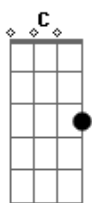

Batuta - Barco Amarelo

tom:

Intro: C F7M C G
C F7M C G

[Primeira Parte]

Um dia uma criança
F7M C
Teve um sonho
F7M G
Andar num Barco Amarelo
C
E nesse sonho
F7M C
Encontrou uma ilha
F7M G G
No seu Barco Amarelo

[Refrão]

F7M C
Barco Amarelo
Dm7 Am7
Barco Amarelo
F7M G G
Barco Amarelo
F7M C
Barco Amarelo
Dm7 Am7
Barco Amarelo
F7M G
Barco Amarelo

(C F7M C G)
(C F7M C G)

[Segunda Parte]

Percorreu o oceano
F7M C
E conheceu o mundo
F7M G G
No seu Barco Amarelo
C
Conheceu outras crianças
F7M C
E aprendeu novas línguas
F7M G G

No seu Barco Amarelo

[Refrão]

F7M C
Barco Amarelo
Dm7 Am7
Barco Amarelo
F7M G G
Barco Amarelo
F7M C
Barco Amarelo
Dm7 Am7
Barco Amarelo
F7M G
Barco Amarelo

[Ponte]

F7M
E aventuras viveu
G
No seu Barco Amarelo
Am7 F7M
O mundo foi descobrir
F7M
E a criança cresceu
G
Um homem se tornou
Am7 D7 D7
Mas o barco nunca esqueceu

[Refrão]

F7M C
Barco Amarelo
Dm7 Am7
Barco Amarelo
F7M G G
Barco Amarelo
F7M C
Barco Amarelo
Dm7 Am7
Barco Amarelo
F7M G
Barco Amarelo

C F7M C G
(Amarelo)

(C F7M C G C)

Acordes

© ukulele-chords.com

© ukulele-chords.com