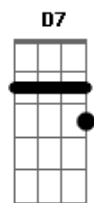

© ukulele-chords.com