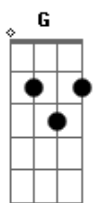

Batuta - Barco Amarelo

tom:

Intro: C F7M C G
C F7M C G

[Primeira Parte]

Um dia uma criança
F7M C
Teve um sonho
F7M G
Andar num Barco Amarelo
C
E nesse sonho
F7M C
Encontrou uma ilha
F7M G G
No seu Barco Amarelo

[Refrão]

F7M C
Barco Amarelo
Dm7 Am7
Barco Amarelo
F7M G G
Barco Amarelo
F7M C
Barco Amarelo
Dm7 Am7
Barco Amarelo
F7M G
Barco Amarelo

(C F7M C G)
(C F7M C G)

[Segunda Parte]

Percorreu o oceano
F7M C
E conheceu o mundo
F7M G G
No seu Barco Amarelo
C
Conheceu outras crianças
F7M C
E aprendeu novas línguas
F7M G G

No seu Barco Amarelo

[Refrão]

F7M C
Barco Amarelo
Dm7 Am7
Barco Amarelo
F7M G G
Barco Amarelo
F7M C
Barco Amarelo
Dm7 Am7
Barco Amarelo
F7M G
Barco Amarelo

[Ponte]

F7M
E aventuras viveu
G
No seu Barco Amarelo
Am7 F7M
O mundo foi descobrir
F7M
E a criança cresceu
G
Um homem se tornou
Am7 D7 D7
Mas o barco nunca esqueceu

[Refrão]

F7M C
Barco Amarelo
Dm7 Am7
Barco Amarelo
F7M G G
Barco Amarelo
F7M C
Barco Amarelo
Dm7 Am7
Barco Amarelo
F7M G
Barco Amarelo

C F7M C G
(Amarelo)

(C F7M C G C)

Acordes

© ukulele-chords.com