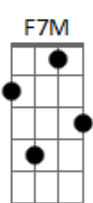

Batuta - Barco Amarelo

tom:

Intro: C F7M C G
C F7M C G

[Primeira Parte]

Um dia uma criança
F7M C
Teve um sonho
F7M G
Andar num Barco Amarelo
C
E nesse sonho
F7M C
Encontrou uma ilha
F7M G G
No seu Barco Amarelo

[Refrão]

F7M C
Barco Amarelo
Dm7 Am7
Barco Amarelo
F7M G G
Barco Amarelo
F7M C
Barco Amarelo
Dm7 Am7
Barco Amarelo
F7M G
Barco Amarelo

(C F7M C G)
(C F7M C G)

[Segunda Parte]

Percorreu o oceano
F7M C
E conheceu o mundo
F7M G G
No seu Barco Amarelo
C
Conheceu outras crianças
F7M C
E aprendeu novas línguas
F7M G G

No seu Barco Amarelo

[Refrão]

F7M C
Barco Amarelo
Dm7 Am7
Barco Amarelo
F7M G G
Barco Amarelo
F7M C
Barco Amarelo
Dm7 Am7
Barco Amarelo
F7M G
Barco Amarelo

[Ponte]

F7M
E aventuras viveu
G
No seu Barco Amarelo
Am7 F7M
O mundo foi descobrir
F7M
E a criança cresceu
G
Um homem se tornou
Am7 D7 D7
Mas o barco nunca esqueceu

[Refrão]

F7M C
Barco Amarelo
Dm7 Am7
Barco Amarelo
F7M G G
Barco Amarelo
F7M C
Barco Amarelo
Dm7 Am7
Barco Amarelo
F7M G
Barco Amarelo

C F7M C G
(Amarelo)

(C F7M C G C)

Acordes

© ukulele-chords.com

© ukulele-chords.com