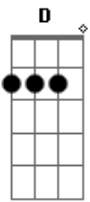

Batuta - A Cor do Arco-Íris

tom:

Intro: A D A A D E
A D A E D A
A D A A D E
A D A E D A

[Primeira Parte]

A
Era um arco-íris
D A
Como outros mais

Tinha várias cores
D E
Que não eram iguais

A
Mas um certo dia
D A
Uma cor se perdeu
E o nosso arco-íris
D E A
Quase desapareceu

[Refrão]

D
Arco-íris, Arco-íris
E D A
Onde está a tua cor?
D
Arco-íris, Arco-íris
E D A
Diz-me por favor!

D
Arco-íris, Arco-íris
E D A
Onde está a tua cor?
D
Arco-íris, Arco-íris
E D A
Diz-me por favor!

(A D A A D E)
(A D A E D A)
(A D A A D E)
(A D A E D A)

[Segunda Parte]

A
O Batuta e as frutas
D A
Foram procurar
E a cor violeta
D E
Tentaram encontrar

A
Instantes depois
D A
Um caos se instalou
E o nosso maestro
D E A
Quase desesperou!

[Refrão]

D
Arco-íris, Arco-íris
E D A
Onde está a tua cor?
D
Arco-íris, Arco-íris
E D A
Diz-me por favor!
D
Arco-íris, Arco-íris
E D A
Onde está a tua cor?
D
Arco-íris, Arco-íris
E D A
Diz-me por favor!

[Final] A D A A E A
A D A A D E A
A D A A E A
A D A A D E A

Acordes

© ukulele-chords.com

© ukulele-chords.com

© ukulele-chords.com