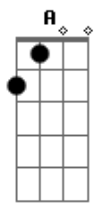

Batuta - A Cor do Arco-Íris

tom:

Intro: A D A A D E
A D A E D A
A D A A D E
A D A E D A

[Primeira Parte]

A
Era um arco-íris
D A
Como outros mais

Tinha várias cores
D E
Que não eram iguais

A
Mas um certo dia
D A
Uma cor se perdeu
E o nosso arco-íris
D E A
Quase desapareceu

[Refrão]

D
Arco-íris, Arco-íris
E D A
Onde está a tua cor?
D
Arco-íris, Arco-íris
E D A
Diz-me por favor!

D
Arco-íris, Arco-íris
E D A
Onde está a tua cor?
D
Arco-íris, Arco-íris
E D A
Diz-me por favor!

(A D A A D E)
(A D A E D A)
(A D A A D E)
(A D A E D A)

[Segunda Parte]

A
O Batuta e as frutas
D A
Foram procurar
E a cor violeta
D E
Tentaram encontrar

A
Instantes depois
D A
Um caos se instalou
E o nosso maestro
D E A
Quase desesperou!

[Refrão]

D
Arco-íris, Arco-íris
E D A
Onde está a tua cor?
D
Arco-íris, Arco-íris
E D A
Diz-me por favor!
D
Arco-íris, Arco-íris
E D A
Onde está a tua cor?
D
Arco-íris, Arco-íris
E D A
Diz-me por favor!

[Final] A D A A E A
A D A A D E A
A D A A E A
A D A A D E A

Acordes

© ukulele-chords.com