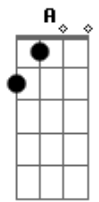

Batuta - A Cor do Arco-Íris

tom:

Intro: A D A A D E
A D A E D A
A D A A D E
A D A E D A

[Primeira Parte]

A
Era um arco-íris
D A
Como outros mais

Tinha várias cores
D E
Que não eram iguais

A
Mas um certo dia
D A
Uma cor se perdeu
E o nosso arco-íris
D E A
Quase desapareceu

[Refrão]

D
Arco-íris, Arco-íris
E D A
Onde está a tua cor?
D
Arco-íris, Arco-íris
E D A
Diz-me por favor!

D
Arco-íris, Arco-íris
E D A
Onde está a tua cor?
D
Arco-íris, Arco-íris
E D A
Diz-me por favor!

(A D A A D E)
(A D A E D A)
(A D A A D E)
(A D A E D A)

[Segunda Parte]

A
O Batuta e as frutas
D A
Foram procurar
E a cor violeta
D E
Tentaram encontrar

A
Instantes depois
D A
Um caos se instalou
E o nosso maestro
D E A
Quase desesperou!

[Refrão]

D
Arco-íris, Arco-íris
E D A
Onde está a tua cor?
D
Arco-íris, Arco-íris
E D A
Diz-me por favor!
D
Arco-íris, Arco-íris
E D A
Onde está a tua cor?
D
Arco-íris, Arco-íris
E D A
Diz-me por favor!

[Final] A D A A E A
A D A A D E A
A D A A E A
A D A A D E A

Acordes

© ukulele-chords.com