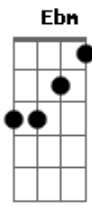

© ukulele-chords.com