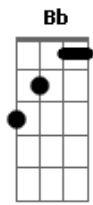

© ukulele-chords.com