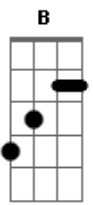

Batuke da Villa - Motelzinho de 20

tom:

Intro: **B** **Db** **Bbm** **Ebm**

B
Quem tá vendo a gente bem assim
Db
Não sabe um terço do que a gente já passou
Bbm
Falta de grana nunca foi desculpa
Ebm
Pra gente apimentar o nosso amor

B
Curtia um pagodinho sexta-feira
Db
Pixote, Exaltasamba e Raça Negra

Bbm **Ebm**
Trilha sonora que eternizou
B **Db**
A gente dividia a cerveja, pegava um quartinho zero estrela
Bbm **Ebm**
Eu você a cama e nosso amor

B **Db**
Lembra da festinha na suíte, do motelzinho de vinte
Bb
A gente se amando
Ebm **Db** **Ab**
Carimba no cartão fidelidade pro love rolar de novo, de novo

B **Db** **Ebm**
Se a gente era feliz com o pouco, hoje é feliz em dobro

Acordes

© ukulele-chords.com