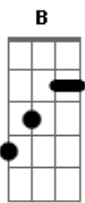

Batuke da Villa - Motelzinho de 20

tom:

Intro: **B** **Db** **Bbm** **Ebm**

B
Quem tá vendo a gente bem assim
Db
Não sabe um terço do que a gente já passou
Bbm
Falta de grana nunca foi desculpa
Ebm
Pra gente apimentar o nosso amor

B
Curtia um pagodinho sexta-feira
Db
Pixote, Exaltasamba e Raça Negra

Bbm **Ebm**
Trilha sonora que eternizou
B **Db**
A gente dividia a cerveja, pegava um quartinho zero estrela
Bbm **Ebm**
Eu você a cama e nosso amor

B **Db**
Lembra da festinha na suíte, do motelzinho de vinte
Bb
A gente se amando
Ebm **Db** **Ab**
Carimba no cartão fidelidade pro love rolar de novo, de novo

B **Db** **Ebm**
Se a gente era feliz com o pouco, hoje é feliz em dobro

Acordes