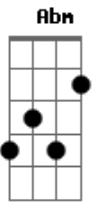

© ukulele-chords.com