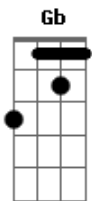

© ukulele-chords.com