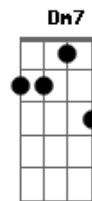

© ukulele-chords.com