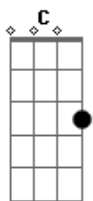

Batuca Na Bituca - Laranjeiras

tom:

C

C7

Eu quero voltar sempre que quiser aqui
E quando voltar sei que te farei sorrir

Como estou? Eu mudei, tu bem vês!

Lá de longe vem o afago, ai ai

C7
Eu quero voltar sempre que quiser aqui
E quando voltar sei que te farei sorrir

Olhe fundo nos meus olhos que eu te mostro o meu lugar

F Gb C
Tem laranjeira, tem o sol de meio dia

A7 Dm7 G7 C C7
Tem a canção de Marina pra alegrar o meu viver

F Gb C
Tem cachoeira, véu de noiva, cristalina

A7 Dm7 G7 C C7
Água solta, que menina, forte e livre a correr

(C7)

F Gb C
O amanhã há de vir em Laranjeiras

Db Fm G7
Nas horas de bem e descuido, ai

Acordes

© ukulele-chords.com

© ukulele-chords.com

© ukulele-chords.com