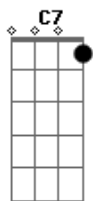

Batuca Na Bituca - Laranjeiras

tom:

C

C7

Eu quero voltar sempre que quiser aqui
E quando voltar sei que te farei sorrir

Como estou? Eu mudei, tu bem vês!

Lá de longe vem o afago, ai ai

C7
Eu quero voltar sempre que quiser aqui
E quando voltar sei que te farei sorrir

Olhe fundo nos meus olhos que eu te mostro o meu lugar

F Gb C
Tem laranjeira, tem o sol de meio dia

A7 Dm7 G7 C C7
Tem a canção de Marina pra alegrar o meu viver

F Gb C
Tem cachoeira, véu de noiva, cristalina

A7 Dm7 G7 C C7
Água solta, que menina, forte e livre a correr

(C7)

F Gb C
O amanhã há de vir em Laranjeiras

Db Fm G7
Nas horas de bem e descuido, ai

Acordes

© ukulele-chords.com

© ukulele-chords.com

© ukulele-chords.com