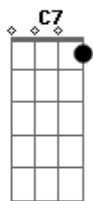

© ukulele-chords.com