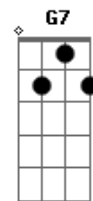

© ukulele-chords.com