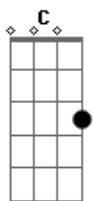

Batuca Na Bituca - Laranjeiras

tom:

C

C7

Eu quero voltar sempre que quiser aqui
E quando voltar sei que te farei sorrir

Como estou? Eu mudei, tu bem vês!

Lá de longe vem o afago, ai ai

C7
Eu quero voltar sempre que quiser aqui
E quando voltar sei que te farei sorrir

O amanhã há de vir em Laranjeiras

Nas horas de bem e descuido, ai ai

C7
Quem foi que disse que o nosso amor se acabou?

Não vou confessar seu moço, eu não sou de me entregar

Meu coração já tem dono, sim senhor

Olhe fundo nos meus olhos que eu te mostro o meu lugar

F Gb C
Tem laranjeira, tem o sol de meio dia

A7 Dm7 G7 C C7
Tem a canção de Marina pra alegrar o meu viver

F Gb C
Tem cachoeira, véu de noiva, cristalina

A7 Dm7 G7 C C7
Água solta, que menina, forte e livre a correr

(C7)

F Gb C
O amanhã há de vir em Laranjeiras

Db Fm G7
Nas horas de bem e descuido, ai

Acordes

© ukulele-chords.com