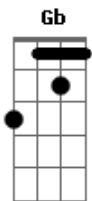

Batuca Na Bituca - Laranjeiras

tom:

C

C7

Eu quero voltar sempre que quiser aqui
E quando voltar sei que te farei sorrir

Como estou? Eu mudei, tu bem vês!

Lá de longe vem o afago, ai ai

C7
Eu quero voltar sempre que quiser aqui
E quando voltar sei que te farei sorrir

Olhe fundo nos meus olhos que eu te mostro o meu lugar

F Gb C
Tem laranjeira, tem o sol de meio dia

A7 Dm7 G7 C C7
Tem a canção de Marina pra alegrar o meu viver

F Gb C
Tem cachoeira, véu de noiva, cristalina

A7 Dm7 G7 C C7
Água solta, que menina, forte e livre a correr

(C7)

F Gb C
O amanhã há de vir em Laranjeiras

Db Fm G7
Nas horas de bem e descuido, ai

Acordes

© ukulele-chords.com

© ukulele-chords.com

© ukulele-chords.com