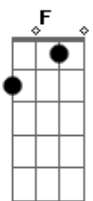

Batuca Na Bituca - Laranjeiras

tom:

C

C7

Eu quero voltar sempre que quiser aqui
E quando voltar sei que te farei sorrir

Como estou? Eu mudei, tu bem vês!

Lá de longe vem o afago, ai ai

C7
Eu quero voltar sempre que quiser aqui
E quando voltar sei que te farei sorrir

Olhe fundo nos meus olhos que eu te mostro o meu lugar

F Gb C
Tem laranjeira, tem o sol de meio dia

A7 Dm7 G7 C C7
Tem a canção de Marina pra alegrar o meu viver

F Gb C
Tem cachoeira, véu de noiva, cristalina

A7 Dm7 G7 C C7
Água solta, que menina, forte e livre a correr

(C7)

F Gb C
O amanhã há de vir em Laranjeiras

Db Fm G7
Nas horas de bem e descuido, ai

Acordes

© ukulele-chords.com

© ukulele-chords.com

© ukulele-chords.com