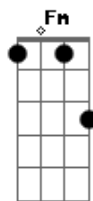

© ukulele-chords.com