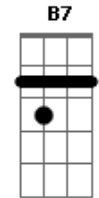

© ukulele-chords.com