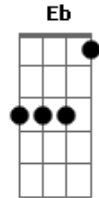

© ukulele-chords.com