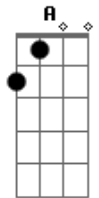

Batuca Na Bituca - Amanhã

Tom: A

Intro: B Gbm E Gbm E D Dbm
B D Dbm D Db B B D Dbm
D Dbm E D B D Dbm D Dbm B

Dbm Gbm E
Teu olhar em riste já se move contra
Eb
A vida diz espera e o tempo vai devagar
Dbm Gbm E
Tu envelhece jovem. Olha que ironia!
Eb
O relógio acelera numa estranha agonia

Dbm Gbm E
Sem uma opção, nem plano a seguir
Eb
Me afundo em perguntas regando todas em mim
Dbm Gbm E
Quem eu posso ser? Onde eu posso entrar?
Eb
Aonde eu devo ir? O que eu vou me tornar?

(Dbm B7 Dbm B7)

(Dbm Gbm Dbm Gbm)

Dbm Abm Gm Gbm
Amanhã há de vir outra forma melhor
Abm A Dbm Abm
De por minha alma como um rio que corre da nascente a foz
Gm Gbm Abm A
Percorrendo todo canto como o encanto que a vida pode dar

Dbm Abm Gm Gbm Abm A
E aqui dentro, cá estou eu, vulnerável

Dbm Abm Gm Gbm Abm A Dbm
Não me olhe, eu não quero lembrar do que já não tenho mais
Abm Gm Gbm Abm A Dbm
Nem sei de onde vem tanta tristeza
Dbm Abm Gm Gbm Abm A
Do abandono que é continuar. Continuar?

(Dbm Gbm Dbm Gbm)

Acordes

© ukulele-chords.com