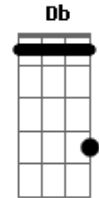

© ukulele-chords.com