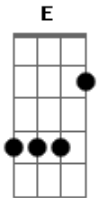

© ukulele-chords.com