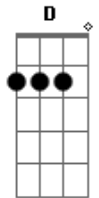

Batuca Na Bituca - Amanhã

Tom: A

Intro: B Gbm E Gbm E D Dbm
B D Dbm D Db B B D Dbm
D Dbm E D B D Dbm D Dbm B

Dbm Gbm E
Teu olhar em riste já se move contra
Eb
A vida diz espera e o tempo vai devagar
Dbm Gbm E
Tu envelhece jovem. Olha que ironia!
Eb
O relógio acelera numa estranha agonia

Dbm Gbm E
Sem uma opção, nem plano a seguir
Eb
Me afundo em perguntas regando todas em mim
Dbm Gbm E
Quem eu posso ser? Onde eu posso entrar?
Eb
Aonde eu devo ir? O que eu vou me tornar?

(Dbm B7 Dbm B7)

(Dbm Gbm Dbm Gbm)

Dbm Abm Gm Gbm
Amanhã há de vir outra forma melhor
Abm A Dbm Abm
De por minha alma como um rio que corre da nascente a foz
Gm Gbm Abm A
Percorrendo todo canto como o encanto que a vida pode dar

Dbm Abm Gm Gbm Abm A
E aqui dentro, cá estou eu, vulnerável

Dbm Abm Gm Gbm Abm A Dbm
Não me olhe, eu não quero lembrar do que já não tenho mais
Abm Gm Gbm Abm A Dbm
Nem sei de onde vem tanta tristeza
Dbm Abm Gm Gbm Abm A
Do abandono que é continuar. Continuar?

(Dbm Gbm Dbm Gbm)

Acordes

© ukulele-chords.com

© ukulele-chords.com

© ukulele-chords.com

© ukulele-chords.com

© ukulele-chords.com

© ukulele-chords.com

© ukulele-chords.com

© ukulele-chords.com

© ukulele-chords.com

© ukulele-chords.com

© ukulele-chords.com