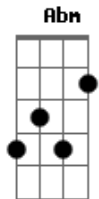

© ukulele-chords.com