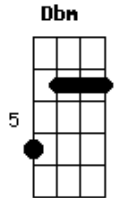

© ukulele-chords.com

© ukulele-chords.com