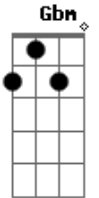

© ukulele-chords.com