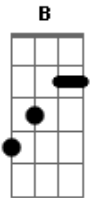

© ukulele-chords.com