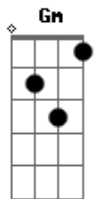

© ukulele-chords.com