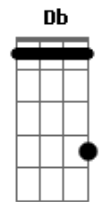

ukulele-chords.com