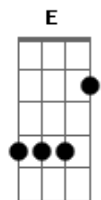

Batista Corgozinho - Sentimento

Tom: E
Intro: E B7 E E7 A B7 E

E B7
Tudo se perdeu no tempo.
A B7
To percebendo que o nosso amor.
E B7 E B7 E
Ta virado foi ao Vento.
B7 A
E esse sentimento em mim parece.
B7
Não tem mais fim.
E B7 E B7
Não tem mais fim.

E A B7 E
Bebo um copo de wisk, pra tentar esquecer.
E A B7 E

Me diz logo agora, o que eu posso fazer
E A B7 E B7 E B7 E
Se Meu coração só sabe chamar por você

E A B7 E
A minha vida só tem sentido
E A B7 E
Se você estiver aqui comigo
E A B7 E
Se você estiver aqui comigo

Solo: E B7 E E7 A B7 E

E A B7 E
A minha vida só ter sentido
E A B7 E
Se você estiver aqui comigo
E A B7 E B7 E B7 E
Se você estiver aqui comigo

Acordes

© ukulele-chords.com