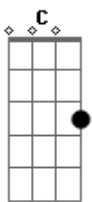

Batista Corgozinho - Fazenda Dobradinho

Tom: G

Intro: G D G D G G7 C D

G D G D G G7 C D
Fazenda dobradinho, comprei de porteira fechada.

D G D G D G G7 C D G
Vacas leiteiras, nuvia na envernada,

C G G7 C D G
Porco o chiqueiro, uma galinhada,

G D D G
Não, sim, sim, não.

G D G D G G7 C D
Para acompanhar essa mulher, só de avião.

Acordes

© ukulele-chords.com

© ukulele-chords.com

© ukulele-chords.com

© ukulele-chords.com