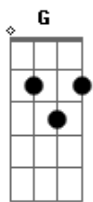

Batista Corgozinho - Fazenda Dobradinho

Tom: G

Intro: G D G D G G7 C D

G D G D G G7 C D
Fazenda dobradinho, comprei de porteira fechada.

D G D G D G G7 C D G
Vacas leiteiras, nuvia na envernada,

C G G7 C D G
Porco o chiqueiro, uma galinhada,

D G D G
ia para casa, peixe na panela!

G D D G
Não, sim, sim, não.

G D G
Para acompanhar essa mulher, só de avião.

D G
Boi, eu ouvi ela falar.

D G
Peguei a viola fui cantar.

D G
Será que essa mulher,

G
Vai me mandar pastar.

G D D G
Não, sim, sim, não.

G D G D G G7 C D
Para acompanhar essa mulher, só de avião.

Acordes

© ukulele-chords.com

© ukulele-chords.com

© ukulele-chords.com

© ukulele-chords.com