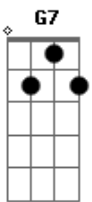

Batista Corgozinho - Fazenda Dobradinho

Tom: G

Intro: G D G D G G7 C D

G D G D G G7 C D
Fazenda dobradinho, comprei de porteira fechada.

D G D G D G G7 C D G
Vacas leiteiras, nuvia na envernada,

C G G7 C D G
Porco o chiqueiro, uma galinhada,

G D D G
Não, sim, sim, não.

G D G D G G7 C D
Para acompanhar essa mulher, só de avião.

Acordes

© ukulele-chords.com

© ukulele-chords.com

© ukulele-chords.com

© ukulele-chords.com