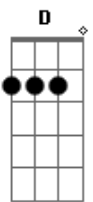

Batista Corgozinho - Fazenda Dobradinho

Tom: G

Intro: G D G D G G7 C D

G D G D G G7 C D
Fazenda dobradinho, comprei de porteira fechada.

D G D G D G G7 C D G
Vacas leiteiras, nuvia na envernada,

C G G7 C D G
Porco o chiqueiro, uma galinhada,

G
Vai me mandar pastar.

G D D G
Não, sim, sim, não.

G D G D G G7 C D
Para acompanhar essa mulher, só de avião.

Acordes

© ukulele-chords.com

© ukulele-chords.com

© ukulele-chords.com

© ukulele-chords.com