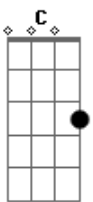

Batista Corgozinho - Fazenda Dobradinho

Tom: G

Intro: G D G D G G7 C D

G D G D G G7 C D
Fazenda dobradinho, comprei de porteira fechada.

D G D G D G G7 C D G
Vacas leiteiras, nuvia na envernada,

C G G7 C D G
Porco o chiqueiro, uma galinhada,

G
Vai me mandar pastar.

G D D G
Não, sim, sim, não.

G D G D G G7 C D
Para acompanhar essa mulher, só de avião.

Acordes

© ukulele-chords.com

© ukulele-chords.com

© ukulele-chords.com

© ukulele-chords.com