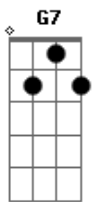

Batista Corgozinho - Fazenda Dobradinho

Tom: G

Intro: G D G D G G7 C D

G D G D G G7 C D
Fazenda dobradinho, comprei de porteira fechada.

D G D G D G G7 C D G
Vacas leiteiras, nuvia na envernada,

C G G7 C D G
Porco o chiqueiro, uma galinhada,

G
Vai me mandar pastar.

G D D G
Não, sim, sim, não.

G D G D G G7 C D
Para acompanhar essa mulher, só de avião.

Acordes

© ukulele-chords.com

© ukulele-chords.com

© ukulele-chords.com

© ukulele-chords.com