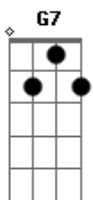

Batêra Turbinada - Pé Na Estrada

Tom: **G**
Intro: **G7** **D** **D** (**Em** **D** **G** **Em** **D** **G** **D** **D** **D**)

Com os pés na estrada, mais uma vez **G7** **D**
C

G **D**
Eu vou trilhando meu caminho, aos poucos desenhando meus passos **C**

Vocalização (**PA** **PA** **PAAAA**, **PA** **PA** **PAAA**) **G7** **D**

Acordes

© ukulele-chords.com

© ukulele-chords.com

© ukulele-chords.com

© ukulele-chords.com

© ukulele-chords.com

© ukulele-chords.com