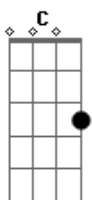

Batêra Turbinada - Pé Na Estrada

Tom: **G**
Intro: **G7** **D** **D** (**Em** **D** **G** **Em** **D** **G** **D** **D** **D**)

Com os pés na estrada, mais uma vez **G7** **D**
C

G **D**
Eu vou trilhando meu caminho, aos poucos desenhando meus passos **C**

Quero te encontrar, te ver sorrir, **G7** **D**
C

G **D**
Provar que nada nem ninguém nesse mundo vão separar nossos laços

Em **D** **G** **Em**

Eu gosto mesmo é de estar perto de você

E nesse mundo não há melhor nem há de haver, não há, não há **Em** **D** **G** **Em** **D** **G** **D**

Vocalização (**PA** **PA** **PAAAA**, **PA** **PA** **PAAA**) **G7** **D**

Acordes

© ukulele-chords.com

© ukulele-chords.com

© ukulele-chords.com

© ukulele-chords.com

© ukulele-chords.com

© ukulele-chords.com