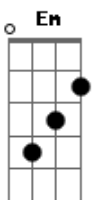

Batêra Turbinada - Pé Na Estrada

Tom: **G**
Intro: **G7** **D** **D** (**Em** **D** **G** **Em** **D** **G** **D** **D** **D**)

Com os pés na estrada, mais uma vez **G7** **D**
C

G **D**
Eu vou trilhando meu caminho, aos poucos desenhando meus passos **C**

Quero te encontrar, te ver sorrir, **G7** **D**
C

G **D**
Provar que nada nem ninguém nesse mundo vão separar nossos laços

Em **D** **G** **Em**

Eu gosto mesmo é de estar perto de você

E nesse mundo não há melhor nem há de haver, não há, não há **Em** **D** **G** **Em** **D** **G** **D**

Vocalização (**PA** **PA** **PAAAA**, **PA** **PA** **PAAA**) **G7** **D**

Acordes

© ukulele-chords.com

© ukulele-chords.com

© ukulele-chords.com

© ukulele-chords.com

© ukulele-chords.com

© ukulele-chords.com