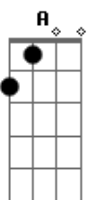

Batêra Turbinada - Pé Na Estrada

Tom: **G**
Intro: **G7** **D** **D** (**Em** **D** **G** **Em** **D** **G** **D** **D** **D**)

Com os pés na estrada, mais uma vez **G7** **D**
C

G **D**
Eu vou trilhando meu caminho, aos poucos desenhando meus passos **C**

Vocalização (**PA** **PA** **PAAAA**, **PA** **PA** **PAAA**) **G7** **D**

Acordes

© ukulele-chords.com

© ukulele-chords.com

© ukulele-chords.com

© ukulele-chords.com

© ukulele-chords.com

© ukulele-chords.com