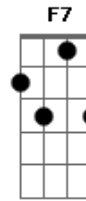

© ukulele-chords.com

© ukulele-chords.com