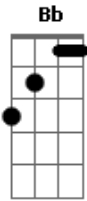

© ukulele-chords.com