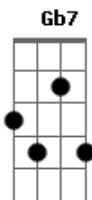

© ukulele-chords.com