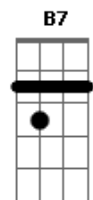

© ukulele-chords.com