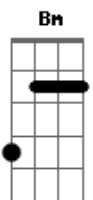

© ukulele-chords.com

© ukulele-chords.com