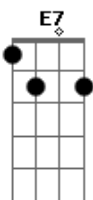

© ukulele-chords.com