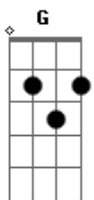

Bastião - Noite de Maço

tom:

Em

Bm

G

Acende um no outro

Bm G

Nós dois, em brasa

Em

Me traga com força e me força no ar

(Bm G Bm G)

Bm G

Me prendo à tua roupa

Bm G

Na ponta dos dedos

Em A7

Fumaça, fascínio

Gb7

Entranho em cabelos

Em G

Me joga no chão

Acordes

© ukulele-chords.com

© ukulele-chords.com

© ukulele-chords.com

© ukulele-chords.com

© ukulele-chords.com

Em G
Nem um pisão vai apagar
Em A7 Gb7
O vício, o cheiro que fica no ar

(Bm G Bm G)
(Em A7 Gb7)

Bm G
Impregnado, teu semblante
Bm G
Incandescente me consome
Em
Ofegante desejo, querer queimar