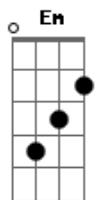

Bastião - Noite de Maço

tom:

Em

Bm

G

Acende um no outro

Bm G

Nós dois, em brasa

Em

Me traga com força e me força no ar

(Bm G Bm G)

Bm G

Me prendo à tua roupa

Bm G

Na ponta dos dedos

Em A7

Fumaça, fascínio

Gb7

Entranho em cabelos

Em G

Me joga no chão

Acordes

© ukulele-chords.com

© ukulele-chords.com

© ukulele-chords.com

© ukulele-chords.com

© ukulele-chords.com

Em G
Nem um pisão vai apagar
Em A7 Gb7
O vício, o cheiro que fica no ar

(Bm G Bm G)
(Em A7 Gb7)

Bm G
Impregnado, teu semblante
Bm G
Incandescente me consome
Em
Ofegante desejo, querer queimar