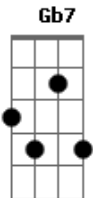

Bastião - Noite de Maço

tom:

Em

Bm

G

Acende um no outro

Bm G

Nós dois, em brasa

Em

Me traga com força e me força no ar

(Bm G Bm G)

Bm G

Me prendo à tua roupa

Bm G

Na ponta dos dedos

Em A7

Fumaça, fascínio

Gb7

Entranho em cabelos

Em G

Me joga no chão

Acordes

© ukulele-chords.com

© ukulele-chords.com

© ukulele-chords.com

© ukulele-chords.com

© ukulele-chords.com

Em G
Nem um pisão vai apagar
Em A7 Gb7
O vício, o cheiro que fica no ar

(Bm G Bm G)
(Em A7 Gb7)

Bm G
Impregnado, teu semblante
Bm G
Incandescente me consome
Em
Ofegante desejo, querer queimar