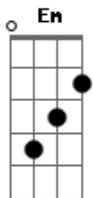

Bastião - Noite de Maço

tom:

Em

Bm

G

Acende um no outro

Bm G

Nós dois, em brasa

Em

Me traga com força e me força no ar

(Bm G Bm G)

Bm G

Me prendo à tua roupa

Bm G

Na ponta dos dedos

Em A7

Fumaça, fascínio

Gb7

Entranho em cabelos

Em G

Me joga no chão

Acordes

© ukulele-chords.com

© ukulele-chords.com

© ukulele-chords.com

© ukulele-chords.com

© ukulele-chords.com

Em G
Nem um pisão vai apagar
Em A7 Gb7
O vício, o cheiro que fica no ar

(Bm G Bm G)
(Em A7 Gb7)

Bm G
Impregnado, teu semblante
Bm G
Incandescente me consome
Em
Ofegante desejo, querer queimar