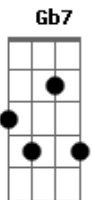

Bastião - Noite de Maço

tom:

Em

Bm

G

Acende um no outro

Bm G

Nós dois, em brasa

Em

Me traga com força e me força no ar

(Bm G Bm G)

Bm G

Me prendo à tua roupa

Bm G

Na ponta dos dedos

Em A7

Fumaça, fascínio

Gb7

Entranho em cabelos

Em G

Me joga no chão

Acordes

© ukulele-chords.com

© ukulele-chords.com

© ukulele-chords.com

© ukulele-chords.com

© ukulele-chords.com

Em G
Nem um pisão vai apagar
Em A7 Gb7
O vício, o cheiro que fica no ar

(Bm G Bm G)
(Em A7 Gb7)

Bm G
Impregnado, teu semblante
Bm G
Incandescente me consome
Em
Ofegante desejo, querer queimar