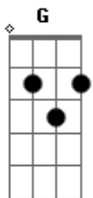

Bastião - Noite de Maço

tom:

Em

Bm

G

Acende um no outro

Bm G

Nós dois, em brasa

Em

Me traga com força e me força no ar

(Bm G Bm G)

Bm G

Me prendo à tua roupa

Bm G

Na ponta dos dedos

Em A7

Fumaça, fascínio

Gb7

Entranho em cabelos

Em G

Me joga no chão

Acordes

© ukulele-chords.com

© ukulele-chords.com

© ukulele-chords.com

© ukulele-chords.com

© ukulele-chords.com

Em G
Nem um pisão vai apagar
Em A7 Gb7
O vício, o cheiro que fica no ar

(Bm G Bm G)
(Em A7 Gb7)

Bm G
Impregnado, teu semblante
Bm G
Incandescente me consome
Em
Ofegante desejo, querer queimar