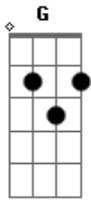

© ukulele-chords.com