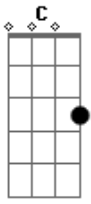

Bartô Galeno - Vem Ficar Perto de Mim

Tom: C
Intro: C F G F Em Dm C (2x)

C
Se um certo alguém lhe abandonou
F G
Ou você não teve um grande amor

C F
Não, não fique triste assim
G C F
Vem ficar aqui perto de mim (2x)
Intro: C F G F Em Dm C (2x)

C
Quando tempo aqui lhe esperando
F G
Querendo lhe falar mas me calei
F G
Desse grande amor que estou guardando
Am Dm G
Pois na minha vida eu só te amei

C F
Não, não fique triste assim
G C F
Vem ficar aqui perto de mim (2x)
Intro: C F G F Em Dm C (2x)

Acordes

© ukulele-chords.com