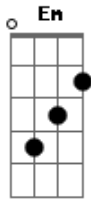

© ukulele-chords.com