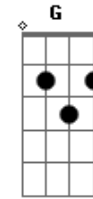

© ukulele-chords.com