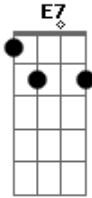

© ukulele-chords.com