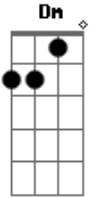

© ukulele-chords.com