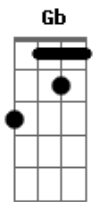

© ukulele-chords.com