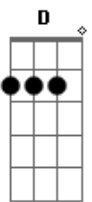

Bartô Galeno - Esta Cidade É Uma Selva Sem Você

Tom: A
Intro: A E A E D Dbm Bm A

A
Hoje aqui sozinho na avenida
Nesse vai e vem da vida
E
Vou lembrando de você
Vejo em cada olhar o seu olhar
Em cada rosto a sua boca
A E
Que saudade de você
A
Bate uma saudade no meu peito
A7 D
O amor tem um defeito que não pra consertar
A
Quando a gente fica apaixonado
Gb Bm
Não sabe o que é certo ou errado
E A A7
Se entrega sem saber no que vai dar
D
Vivendo tão distante de você
A Gb
O que é que eu faço agora pra viver

Bm E
Se não achar um jeito, uma saída
A
Serei escravo dessa solidão
Bm
Esta cidade é uma selva sem você
E A
E eu sozinho como vou sobreviver
Gb Bm
Pago tão caro o valor dessa saudade
E
Vivo sem felicidade
A
Assim eu vou enlouquecer
Bm
Esta cidade é uma selva sem você
E A
E eu sozinho como vou sobreviver
Gb Bm
Pago tão caro o valor dessa saudade
E
Vivo sem felicidade
A
Desse jeito eu vou morrer

Acordes

© ukulele-chords.com

© ukulele-chords.com

© ukulele-chords.com

© ukulele-chords.com

© ukulele-chords.com

© ukulele-chords.com

© ukulele-chords.com