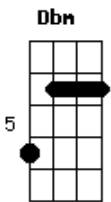

© ukulele-chords.com

© ukulele-chords.com