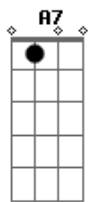

© ukulele-chords.com