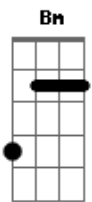

© ukulele-chords.com