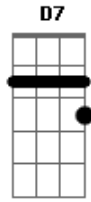

© ukulele-chords.com