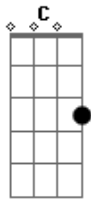

© ukulele-chords.com

© ukulele-chords.com