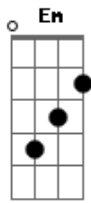

© ukulele-chords.com