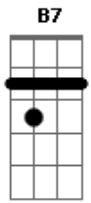

© ukulele-chords.com