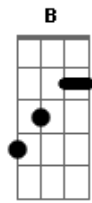

© ukulele-chords.com