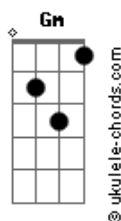

Bartô Galeno - Cidreira Viva

tom:

G

[Refrão]

C Gm
Sauruê, sauruó
C Gm
Salve bodocongueira e bodocongó
C Gm
Sauruê, sauruó
C Gm
Salve bodocongueira e bodocongó

Db C Gm
Salve a banda da escola da professorinha
Db C Gm
Minha nêga fez concurso e agora é rainha
Db C Gm
Rebolou durante um ano pra fazer um verso
Db C Gm
Caminhou de mundo afora e se deus não desse
Db C Gm
Ficaria na estrada pedindo guarida
C Gm
Pois é preciso ter coragem pra vencer na vida

[Refrão]

C Gm
Sauruê, sauruó
C Gm
Salve bodocongueira e bodocongó
C Gm
Sauruê, sauruó
C Gm
Salve bodocongueira e bodocongó

Db C Gm
Salve o povo que desfila com ansiedade
Db C Gm

Acordes

O carnaval foi embora, ficou a saudade
Db C Gm
Morre o homem, fica a fama, isso é verdade
C Gm
Mas o seu nome fica escrito na eternidade

[Refrão]

C Gm
Sauruê, sauruó
C Gm
Salve bodocongueira e bodocongó
C Gm
Sauruê, sauruó
C Gm
Salve bodocongueira e bodocongó

Db C Gm
Meu galho é cidreira viva que do chão brotou
Db C Gm
Lá no fundo da verdade mora o meu valor
Db C Gm
Sou semente da terra e quero lhe dizer
Db C
Que o meu canto é brasileiro
Gm
Canto puro e verdadeiro
C Gm
Quero ver o mundo inteiro comigo dizer