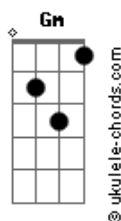

Bartô Galeno - Cidreira Viva

tom:

G

[Refrão]

C Gm
Sauruê, sauruó
C Gm
Salve bodocongueira e bodocongó
C Gm
Sauruê, sauruó
C Gm
Salve bodocongueira e bodocongó

Db C Gm
Salve a banda da escola da professorinha
Db C Gm
Minha nêga fez concurso e agora é rainha
Db C Gm
Rebolou durante um ano pra fazer um verso
Db C Gm
Caminhou de mundo afora e se deus não desse
Db C Gm
Ficaria na estrada pedindo guarida
C Gm
Pois é preciso ter coragem pra vencer na vida

[Refrão]

C Gm
Sauruê, sauruó
C Gm
Salve bodocongueira e bodocongó
C Gm
Sauruê, sauruó
C Gm
Salve bodocongueira e bodocongó

Db C Gm
Salve o povo que desfila com ansiedade
Db C Gm

Acordes

O carnaval foi embora, ficou a saudade
Db C Gm
Morre o homem, fica a fama, isso é verdade
C Gm
Mas o seu nome fica escrito na eternidade

[Refrão]

C Gm
Sauruê, sauruó
C Gm
Salve bodocongueira e bodocongó
C Gm
Sauruê, sauruó
C Gm
Salve bodocongueira e bodocongó

Db C Gm
Meu galho é cidreira viva que do chão brotou
Db C Gm
Lá no fundo da verdade mora o meu valor
Db C Gm
Sou semente da terra e quero lhe dizer
Db C
Que o meu canto é brasileiro
Gm
Canto puro e verdadeiro
C Gm
Quero ver o mundo inteiro comigo dizer

[Refrão]

C Gm
Sauruê, sauruó
C Gm
Salve bodocongueira e bodocongó
C Gm
Sauruê, sauruó
C Gm
Salve bodocongueira e bodocongó