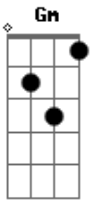

© ukulele-chords.com