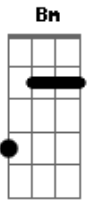

© ukulele-chords.com