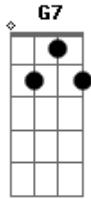

Bardot Mobile - Nova Página do Tempo

Tom: C

Invadindo a minha cama

Parte 1 C Dm Bb C (4x)

De qualquer maneira
Arrasto os pés e pego o jornal no corredor
(que problema!) no fio da cafeteira

Parte 2 G7 (3X)

G7
É tudo tão normal
Igual e desigual
É mais um alô e tchau
C F D7sus

Parte 3 C F D7sus

C Dm Bb C
Hoje é quarta-feira
Acordo ao som que vem de um liquidificador

Acordes

© ukulele-chords.com

© ukulele-chords.com

© ukulele-chords.com

© ukulele-chords.com

© ukulele-chords.com