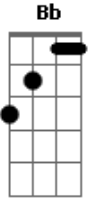

Bardot Mobile - Nova Página do Tempo

Tom: C

Invadindo a minha cama

Parte 1 C Dm Bb C (4x)

De qualquer maneira
Arrasto os pés e pego o jornal no corredor
(que problema!) no fio da cafeteira

Parte 2 G7 (3X)

G7
É tudo tão normal
Igual e desigual
É mais um alô e tchau
C F D7sus

Parte 3 C F D7sus

C Dm Bb C
Hoje é quarta-feira
Acordo ao som que vem de um liquidificador

Acordes

© ukulele-chords.com

© ukulele-chords.com

© ukulele-chords.com

© ukulele-chords.com

© ukulele-chords.com