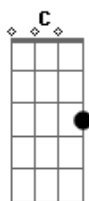

© ukulele-chords.com