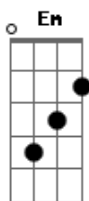

Bardofada - Empatia

Tom: F
Intro: Dm F Em G 3x
Dm F Em C

Dm
Tem coisas que eu quero dizer
Em
E que você precisa saber
G Dm
F Em G
Eu quero te dizer de um jeito que não crie nenhuma mágoa
Dm F Em C

Dm
Eu poderia te dizer de uma vez
Em
O que não posso mais resolver
G Gm Dm
C
Sabendo que é um problema meu, preciso ver que ficou preocupado

Gm
Faça isso por mim

Dm C

Dm F Em G
Tudo que é bom sempre tem um mal uso
Dm F Em G
Eu sou sensível com um toque de abuso
Gm C Dm

F
Até a lua tem um lado escuro que eu vou mostrar pra você
Em G Dm F
Você quer me entender
Em G Dm F
Você quer me entender

Em G Dm F
Você quer me entender

Em G Dm F
Você quer me entender

G Dm F
Você quer me entender

Dm Em G Dm F Em G
Você quer me entender

Dm

Acordes

© ukulele-chords.com

© ukulele-chords.com