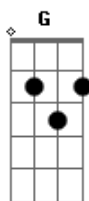

© ukulele-chords.com