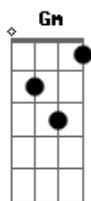

© ukulele-chords.com