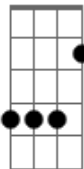

© ukulele-chords.com

E