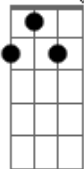

© ukulele-chords.com

Gbm