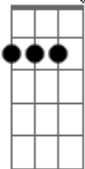

© ukulele-chords.com

D